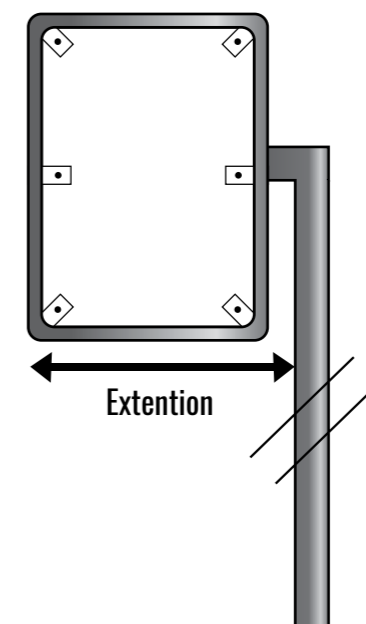

Disponible en 60 ou 40 centimètres de diamètre

SUPPORTS DE SIGNALISATION

DES SUPPORTS CARRÉS HOMOLOGUÉS POUR LA RUE

Dans le domaine panneaux de signalisation, nous avons du choix. Nous personnalisons des panneaux aux normes. Nous trouvons la solution adaptée, pour vous, au meilleur prix. Les panneaux carrés sont idéaux pour les mises à ban, les panneaux de chantiers, les descriptions de lieux ou d'autres écrits que vous voudriez afficher en extérieur.

Disponible en 60x60x60 ou 90x90x90 centimètres

SUPPORTS SCIBOZ

DES SUPPORTS MODULABES HOMOLOGUÉS MAIS SUR MESURE

Nos systèmes dans leur ensemble sont fabriqués et stockés en profils de 6000 mm de longueur, en aluminium ou thermolaqués blanc. Pour chaque commande, la longueur est adaptée. Sciés, percés, les éléments sont ensuite imprimés et assemblés en tableaux.