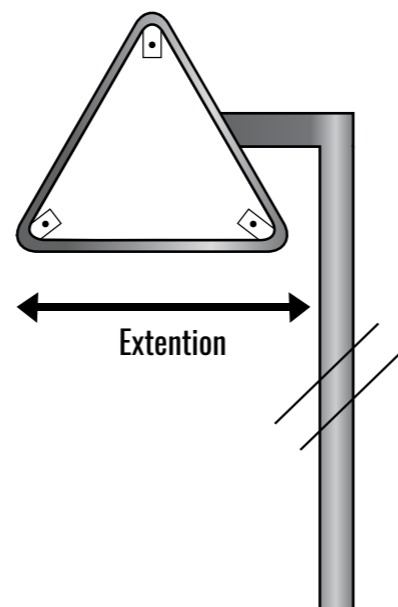

Disponible en 60 ou 40 centimètres de diamètre

SUPPORTS DE SIGNALISATION

DES SUPPORTS CARRÉS HOMOLOGUÉS POUR LA RUE

Dans le domaine panneaux de signalisation, nous avons du choix. Nous personnalisons des panneaux aux normes. Nous trouvons la solution adaptée, pour vous, au meilleur prix. Les panneaux carrés sont idéaux pour les mises à ban, les panneaux de chantiers, les descriptions de lieux ou d'autres écrits que vous voudriez afficher en extérieur.

Disponible en 60x60x60 ou 90x90x90 centimètres

SUPPORTS SCIBOZ

DES SUPPORTS MODULABES HOMOLOGUÉS MAIS SUR MESURE

Nos systèmes dans leur ensemble sont fabriqués et stockés en profils de 6000 mm de longueur, en aluminium ou thermolaqués blanc. Pour chaque commande, la longueur est adaptée. Sciés, percés, les éléments sont ensuite imprimés et assemblés en tableaux.