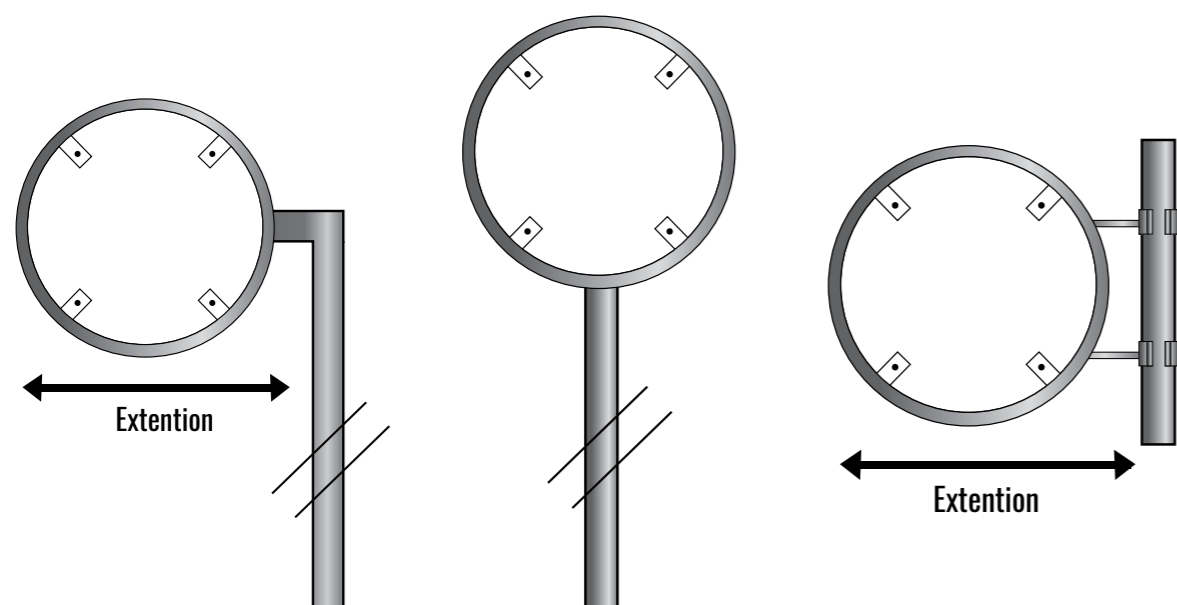

026 322 19 04

Nous concevons votre signalétique complète via les logiciels de création
Nous vous envoyons un Bon à Tirer pour validation
Nous fabriquons en interne et installons l'ensemble de nos produits.
Prix sur demande.

SUPPORTS DE SIGNALISATION

DES SUPPORTS RONDS HOMOLOGUÉS POUR LA RUE

Dans le domaine panneaux de signalisation, nous avons du choix. Nous personnalisons des panneaux aux normes. Nous trouvons la solution adaptée, pour vous, au meilleur prix. Les panneaux ronds sont idéaux pour des indications, des panneaux de signalisation routière ou encore des panneaux de chantier

Disponible en 60 ou 40 centimètres de diamètre

SUPPORTS DE SIGNALISATION

DES SUPPORTS CARRÉS HOMOLOGUÉS POUR LA RUE

Dans le domaine panneaux de signalisation, nous avons du choix. Nous personnalisons des panneaux aux normes. Nous trouvons la solution adaptée, pour vous, au meilleur prix. Les panneaux carrés sont idéaux pour les mises à ban, les panneaux de chantiers, les descriptions de lieux ou d'autres écrits que vous voudriez afficher en extérieur.

Disponible en 60x60x60 ou 90x90x90 centimètres

SUPPORTS SCIBOZ

DES SUPPORTS MODULABES HOMOLOGUÉS MAIS SUR MESURE

Nos systèmes dans leur ensemble sont fabriqués et stockés en profils de 6000 mm de longueur, en aluminium ou thermolaqués blanc. Pour chaque commande, la longueur est adaptée. Sciés, percés, les éléments sont ensuite imprimés et assemblés en tableaux.