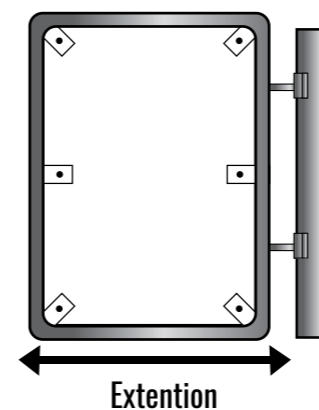

Disponible en 60 ou 40 centimètres de diamètre

SUPPORTS DE SIGNALISATION

DES SUPPORTS CARRÉS HOMOLOGUÉS POUR LA RUE

Dans le domaine panneaux de signalisation, nous avons du choix. Nous personnalisons des panneaux aux normes. Nous trouvons la solution adaptée, pour vous, au meilleur prix. Les panneaux carrés sont idéaux pour les mises à ban, les panneaux de chantiers, les descriptions de lieux ou d'autres écrits que vous voudriez afficher en extérieur.

Disponible en 60x60x60 ou 90x90x90 centimètres

SUPPORTS SCIBOZ

DES SUPPORTS MODULABES HOMOLOGUÉS MAIS SUR MESURE

Nos systèmes dans leur ensemble sont fabriqués et stockés en profils de 6000 mm de longueur, en aluminium ou thermolaqués blanc. Pour chaque commande, la longueur est adaptée. Sciés, percés, les éléments sont ensuite imprimés et assemblés en tableaux.