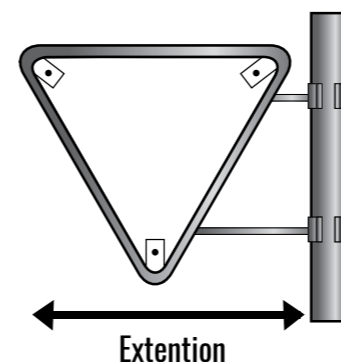

Disponible en 60 ou 40 centimètres de diamètre

SUPPORTS DE SIGNALISATION

DES SUPPORTS CARRÉS HOMOLOGUÉS POUR LA RUE

Dans le domaine panneaux de signalisation, nous avons du choix. Nous personnalisons des panneaux aux normes. Nous trouvons la solution adaptée, pour vous, au meilleur prix. Les panneaux carrés sont idéaux pour les mises à ban, les panneaux de chantiers, les descriptions de lieux ou d'autres écrits que vous voudriez afficher en extérieur.

Disponible en 60x60x60 ou 90x90x90 centimètres

SUPPORTS SCIBOZ

DES SUPPORTS MODULABES HOMOLOGUÉS MAIS SUR MESURE

Nos systèmes dans leur ensemble sont fabriqués et stockés en profils de 6000 mm de longueur, en aluminium ou thermolaqués blanc. Pour chaque commande, la longueur est adaptée. Sciés, percés, les éléments sont ensuite imprimés et assemblés en tableaux.