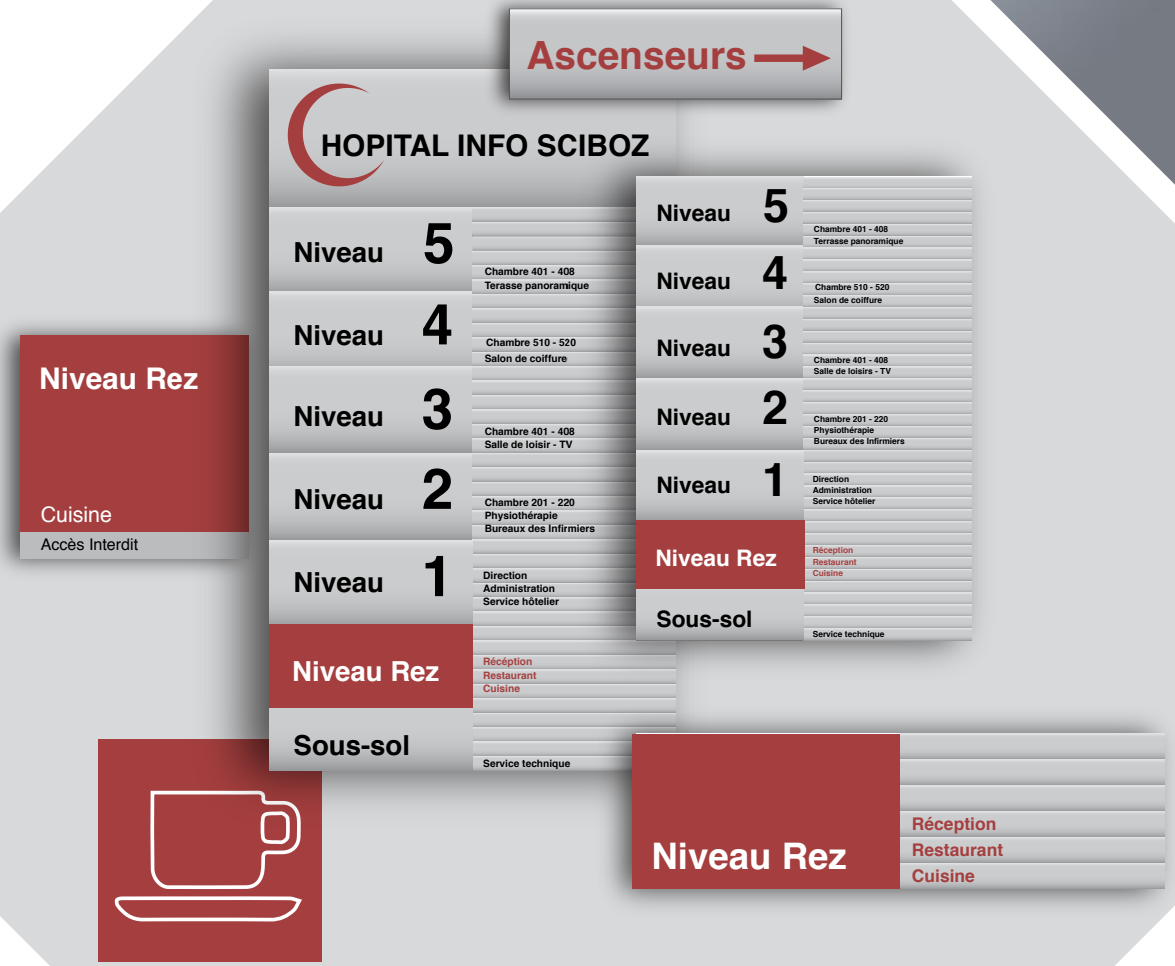

SIGNALÉTIQUE MODULAIRE

INDIQUER LA DIRECTION EN TOUTE CIRCONSTANCE

Dans le domaine des systèmes signalétiques, Infosciboz se démarque par une conception bien réfléchie et une facilité d'utilisation. Sur le marché depuis de nombreuses années, Sciboz à su s'imposer et est capable de vous proposer le système adapté à votre besoin entièrement personnalisé à votre image.

Communiquer

INFOSCIBOZ ©

INFOSCIBOZ ©

↑ J201-205

SYSTÈME SIGNALÉTIQUE COMPLET

**LE CHEMIN LE PLUS COURT
VERS N'IMPORTE QUELLE DESTINATION**

Le rôle principal d'un système signalétique est de conduire son utilisateur de façon simple et directe vers sa destination. C'est pourquoi il doit être conçu de manière flexible. Il est important de placer ce type de système partout où un visiteur pourrait chercher son chemin. Le concept est utilisable de multiples façons grâce à des composants modulables.

LEVEL	UNIT	DEPARTMENT
4	J404	Neurology
	J404	Neurology, Wards
3	J304	X-ray and Scanning
• 2		EXIT

SPÉCIFICITÉS TECHNIQUES

ALLER À L'ESSENTIEL ET BÉNÉFICIER DE LA QUALITÉ SUISSE

Les profils de base sont fixés de manière invisible, soit par adhésif double-face, soit par vissage grâce à des pré-perçements. Le profil de base est rainuré afin de recevoir des réglettes coulissantes, l'ensemble est maintenu sur les côtés, par des rives crantées.

Nos systèmes sont utilisables dans toutes les tailles, de la plaque de porte au totem sur votre parking ou entrée d'immeuble. Il est possible d'actualiser, de transformer ou de recomposer facilement un panneau existant. Les informations peuvent être reproduites sur un transparent et intégrées dans les réglètes porte-étiquette, ce qui rend ce système esthétique, personnel et économique !