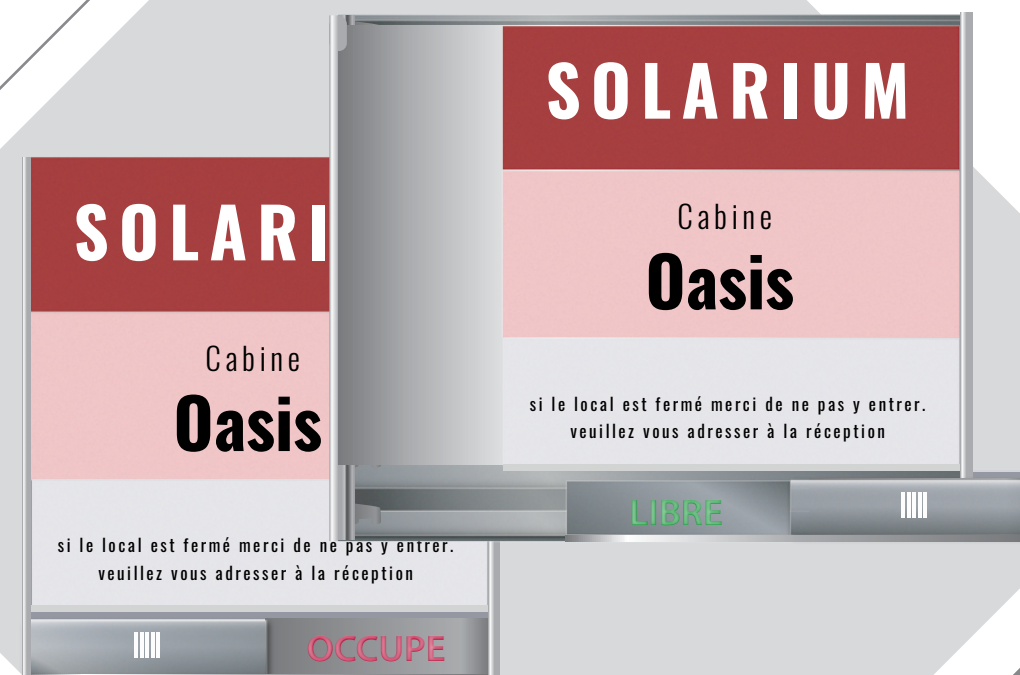

AUTO INSCRIPTIONS

AUTO-INSCRIPTIONS INTÉGRÉES DANS UN SYSTÈME D’AFFICHAGE

Nos modules pour auto-inscriptions peuvent être combinés à tout moment avec d’autres éléments du système InfoSciboz®. Ainsi, l’utilisateur retrouve une certaine unité d’affichage, même lors de l’utilisation de plusieurs éléments différents. Cette flexibilité permet à nos systèmes signalétiques d’être renommés pour sa polyvalence.

INFOSCIBOZ ©